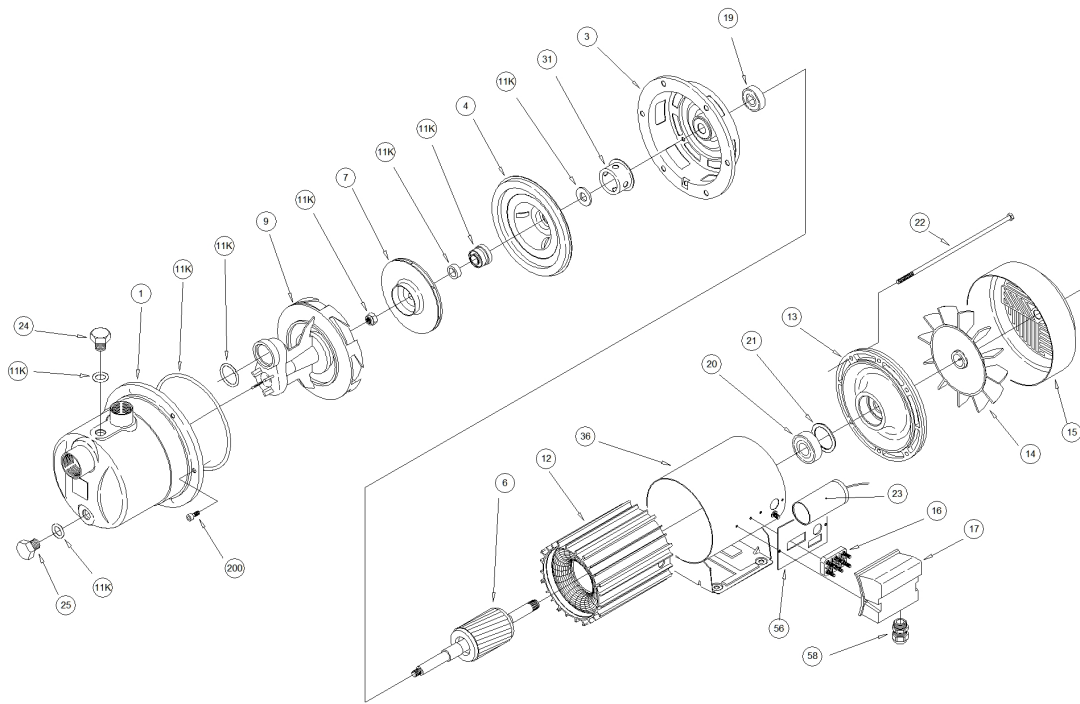

1700060004-JES 6

1700060004-JES 6

Position	Code	Description	Robota Art nr	Qty
1	251402022	CASING	980916	1
11K	364500012	MECHANICAL SEAL KIT	987110	1
13	230225004	MOTOR COVER	X	1
14	369950000	FAN	987211	1
15	362222000	FAN COVER	X	1
17	363232005	TERMINAL BOX	980935	1
19	360316201	BEARING	X	1
3	251402024	MOTOR BRACKET	980912	1
20	360316201	BEARING	X	1
200	369644001	SCREW	X	6
21	360600032	ADJUSTING RING	X	1
22	369393014	TIE ROD	X	4
24	375192002	PLUG	980125	1
25	375192002	PLUG	980125	1
31	271434015	THRUST FLANGE	X	1
36	255402023	EXTERNAL MOTOR CASING	X	1
4	241438002	CASING COVER	980907	1
56	364700600	GASKET	X	1
58	366550010	CABLE ENTRY	X	1
9	342590000	DIFFUSER AND VENTURI TUBE	980913	1
16	365940256	TERMINAL	980266	1
6	275412523	SHAFT	X	1
12	257931608	MOTOR FRAME	X	1
7	342550693	IMPELLER	X	1